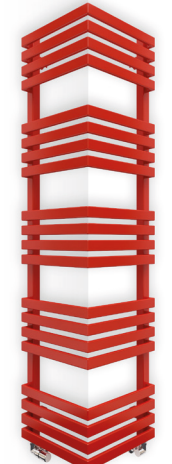

Sherwood H
429-1255 W (75/65/20°C)
Sherwood V
476-1393 W (75/65/20°C)
Sherwood VE
600-1500 W (75/65/20°C)

Simple
173-708 W (75/65/20°C)
Simple DW
530-708 W (75/65/20°C)
Simple One
262-708 W (75/65/20°C)

Lena
243-1050 W (75/65/20°C)

Lukka
344-883 W (75/65/20°C)

Michelle
365-1172 W (75/65/20°C)

Mike
203-864 W, chrom: 142-605 W (75/65/20°C)

Mike One
337-864 W, chrom: 236-605 W (75/65/20°C)

Outcorner
294-799 W (75/65/20°C)