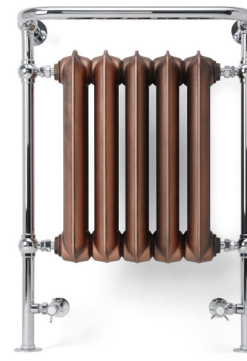

Stand
383-672 W (75/65/20°C)

Spiro
110-205 W, chrom: 80-130 W

Vipera
163-722 W (75/65/20°C)
Vipera One
237-722 W (75/65/20°C)

Vivo
185-681 W (75/65/20°C)

Warp T
325-1000 W (75/65/20°C)

Warp S
450-1310 W (75/65/20°C)

ZigZag
240-627 W (75/65/20°C)

Pier
564-1025 W (75/65/20°C)

Perla
337-704 W, chrom: 229-488 W (75/65/20°C)
Perla E
284-455 W, chrom: 213-284 W (75/65/20°C)

Rolo Room
591-1260 W (75/65/20°C)

Plain Towel Rail
357-1031 W (75/65/20°C)

Retro
115-405 W, chrom: 81-284 W (75/65/20°C)
Retro S
200-325 W, chrom: 140-228 W (75/65/20°C)

Ribbon HSD
1207-2027 W (75/65/20°C)
Ribbon HWS
802-1673 W (75/65/20°C)
Ribbon V
660-1240 W (75/65/20°C)
Ribbon V E
600-1000 W (75/65/20°C)