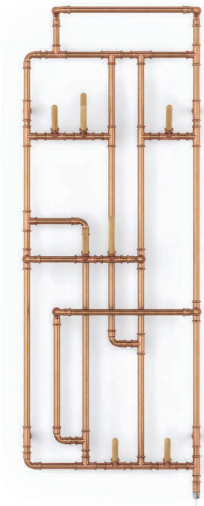

Plain  
86-2131 W (75/65/20°C)

Pajak  
300-582 W (75/65/20°C)  
Pajak E  
300-900 W (75/65/20°C)

PLC H  
341-622 W (75/65/20°C)

PLC V  
332-1008 W (75/65/20°C)

Quadrus Slim  
409-734 W (75/65/20°C)

Quadrus Slim One  
409-734 W (75/65/20°C)

Sherwood H  
429-1255 W (75/65/20°C)

Sherwood V  
478-1393 W (75/65/20°C)

Sherwood VE  
600-1500 W (75/65/20°C)

Simple  
173-708 W (75/65/20°C)

Simple DW  
530-708 W (75/65/20°C)

Simple One  
262-708 W (75/65/20°C)

Plain Towel Rail  
357-1031 W (75/65/20°C)

Retro  
115-405 W, chrom: 81-284 W (75/65/20°C)

Retro S  
200-325 W, chrom: 140-228 W (75/65/20°C)

Ribbon HSD  
1207-2027 W (75/65/20°C)

Ribbon HWS  
802-1673 W (75/65/20°C)